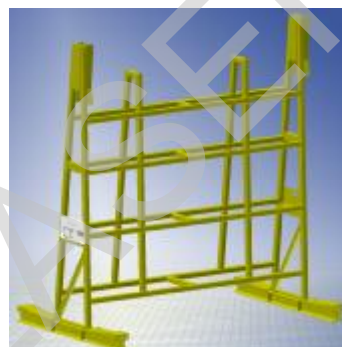

## 13208\_Stojan A 1490x2600x2680

-  Určeno pro manipulaci, převoz plochých tabulí skla, externě
-  Manipulace jeřábem za horní závěsy
-  Svařenec 11373
-  Dosedací a opěrné plochy – pryž 80 Shore A

TYP:	A	
OZNAČENÍ:	13208_0-Stojan A	
ROZMĚR:	1490x2600x2680	mm
HMOTNOST:	356	Kg
NOSNOST:	13	tun
INVESTOR:	AGC Flat Glass Czech a.s.	
VÝROBCE:	HASU, spol. s r.o.	
BARVA:	RAL 1018_žlutá	
ČÍSLO:	005 až 008	
CERTIFIKACE:	ANO	
Cena bez DPH		Kč
Číslo produktu:		13208